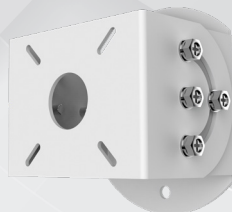

DS-PRB-1110

Radar Bracket